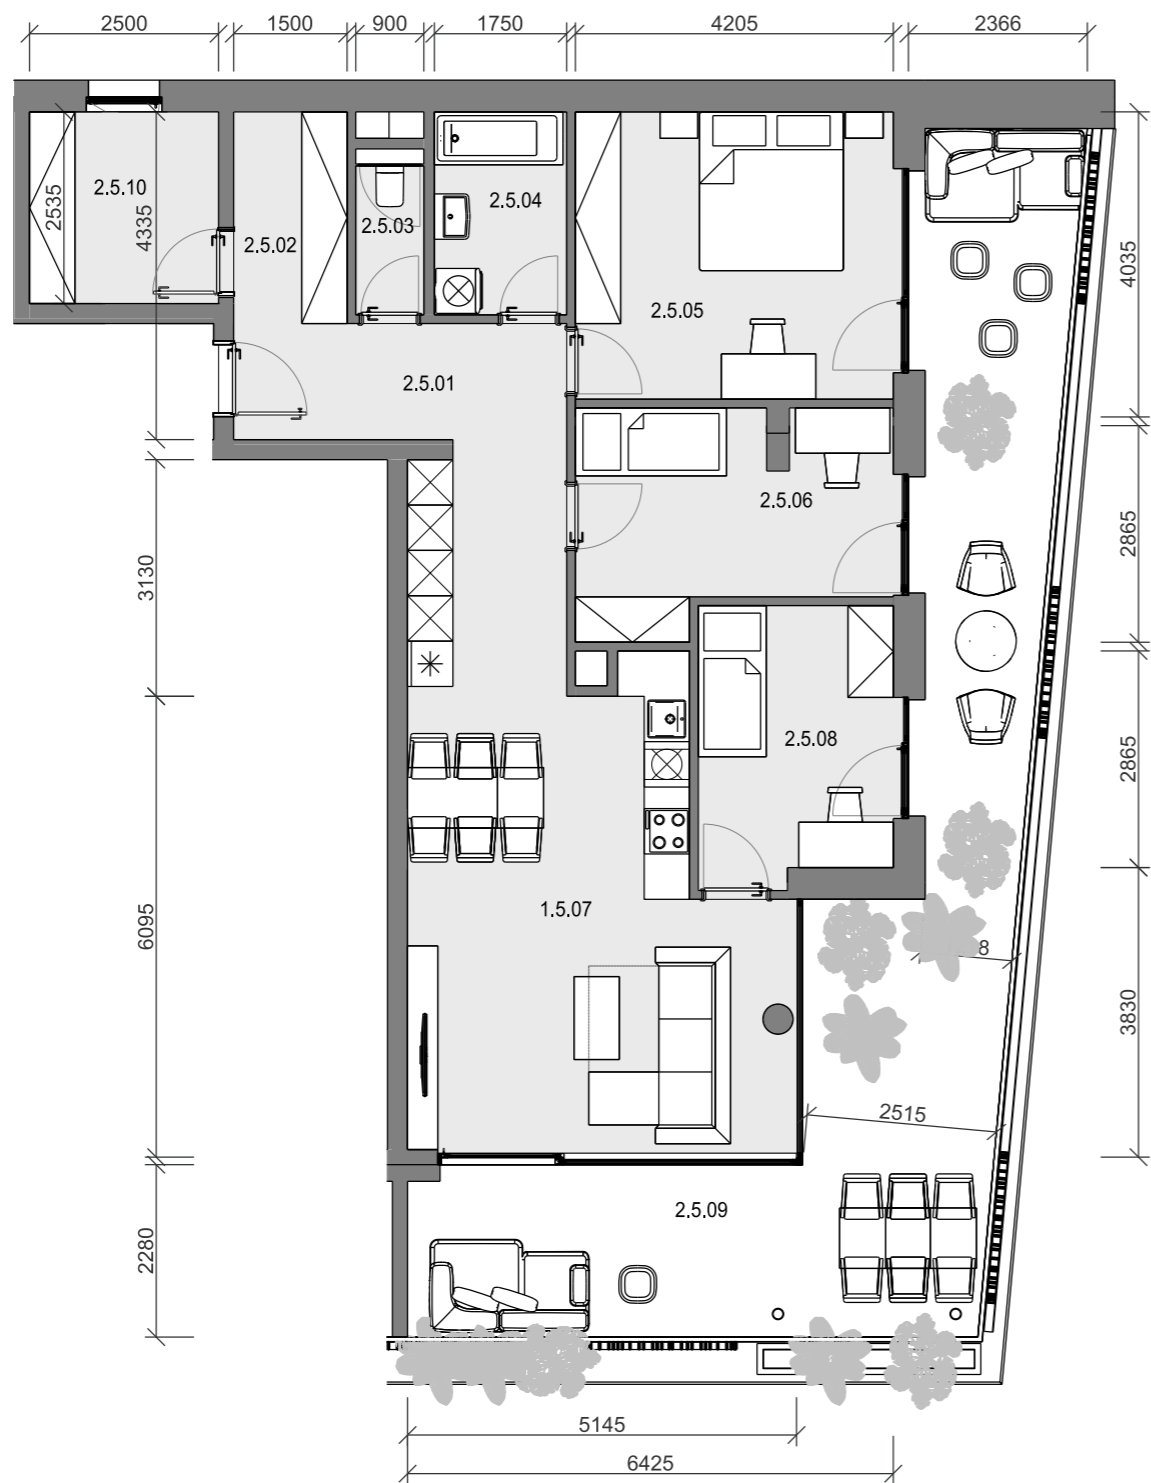

2.5 2.NP 4 - IZBOVÝ BYT

Uvedené plochy sú predbežné a môžu vykazovať odchýlky. Do úžitkovej plochy bytu nie je zarátaná plocha vnútorných priečok. Zariadenie predmety nie sú súčasťou dodávky. Rozsah je špecifikovaný v štandardnom vybavení.

LEGENDA MIESTNOSTI BYT 2.5

2.5.01	ZÁDVERIE, CHODBA	6.76
2.5.02	ŠATNÍK	4.20
2.5.03	WC	1.77
2.5.04	KÚPEĽŇA	4.70
2.5.05	SPALŇA	17.26
2.5.06	IZBA	11,36
2.5.07	OBÝVACIA IZBA S KUCHYŇOU	34,79
2.5.08	IZBA	9,48
2.5.09	TERASA	45.06
2.5.10	PRACOVŇA	6.34

CELKOVÁ ÚŽITKOVÁ PLOCHA BYTU - VNÚTORNÁ 96,66 m²

CELKOVÁ ÚŽITKOVÁ PLOCHA BYTU - VONKAJŠIA 45.06 m²

UMIESTNENIE BYTUNA POSCHODÍ: