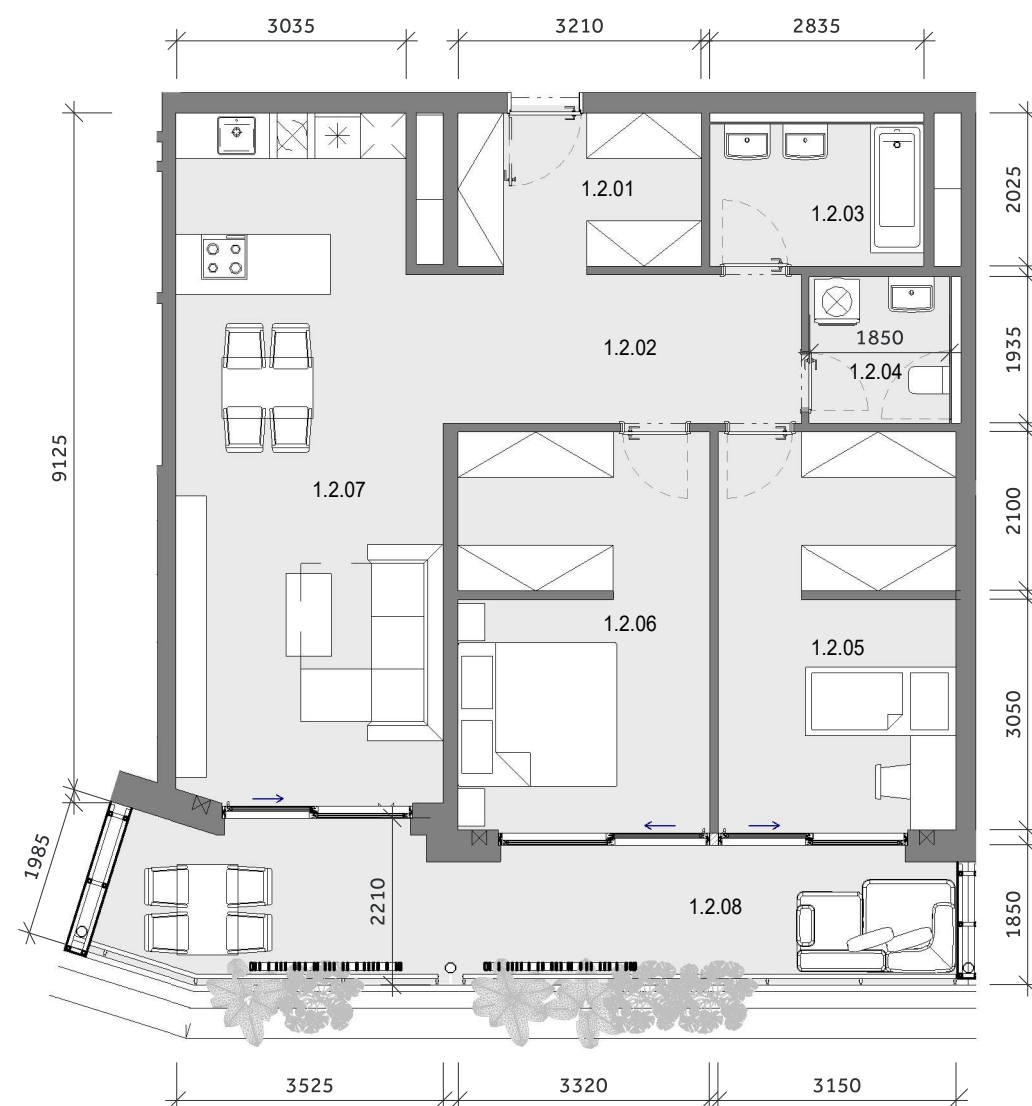

1.2 1.NP 3 - IZBOVÝ BYT

VILLA ČERMEL'

LEGENDA MIESTNOSTI BYT 1.2

1.2.01	ZÁDVERIE, ŠATNÍK	6.63
1.2.02	CHODBA_	9.28
1.2.03	KÚPEĽŇA	5.32
1.2.04	WC	3.58
1.2.05	IZBA	16.45
1.2.06	SPALŇA	17.36
1.2.07	OBÝVACIA IZBA S KUCHYŇOU	31.16
1.2.08	TERASA	21.38

CELKOVÁ ÚŽITKOVÁ PLOCHA BYTU - VNÚTORNÁ 89.78 m²

CELKOVÁ ÚŽITKOVÁ PLOCHA BYTU - VONKAJŠIA 21.38 m²

UMIESTNENIE BYTU NA POSCHODÍ:

Uvedené plochy sú predbežné a môžu vykazovať odchýlky. Do úžitkovej plochy bytu nie je zarátaná plocha vnútorných priečok. Zariadenie predmety nie sú súčasťou dodávky. Rozsah je špecifikovaný v štandardnom