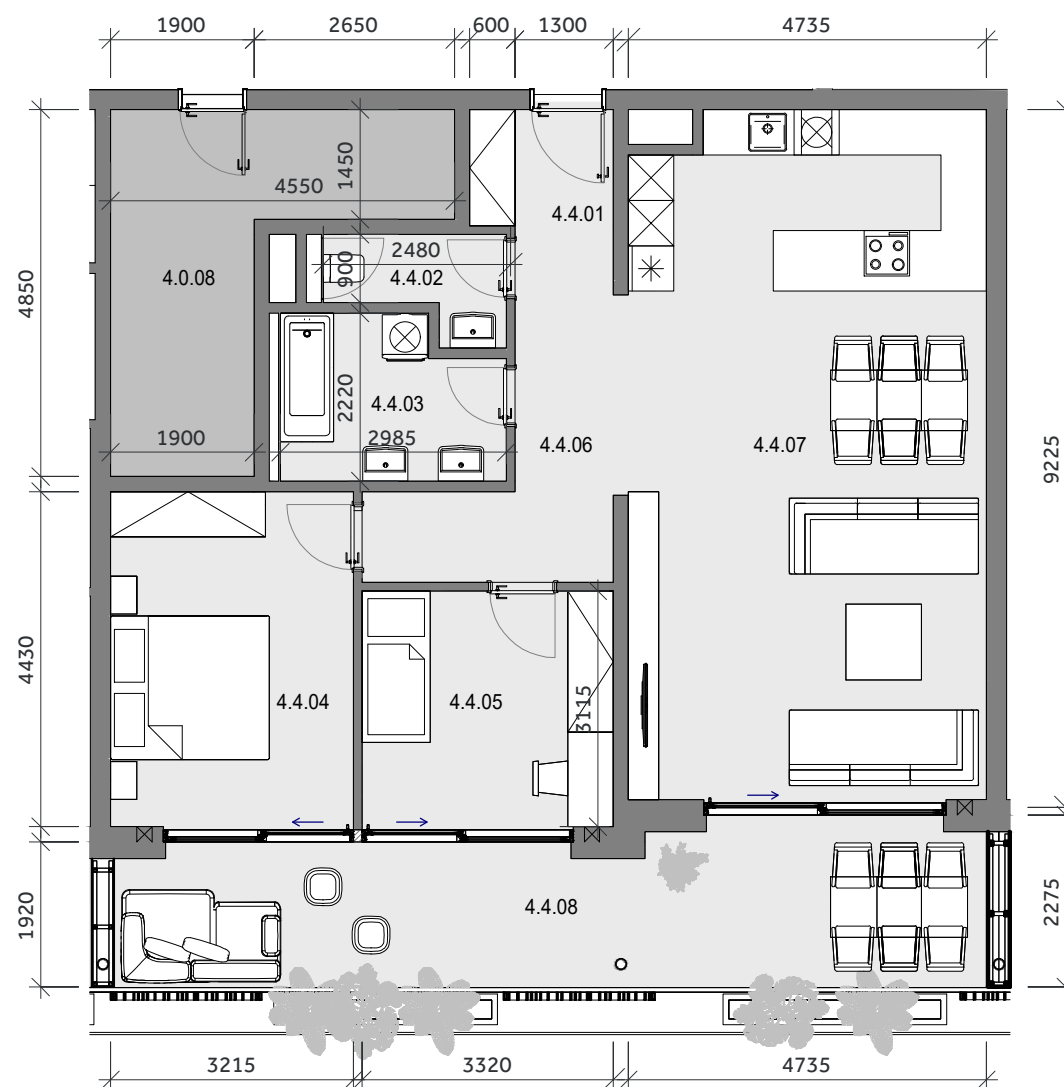

4.4 4.NP 3 - IZBOVÝ BYT

VILLA ČERMEL'

LEGENDA MIESTNOSTI BYT 4.4

4.4.01	ZÁDVERIE, ŠATNÍK	2.92
4.4.02	WC	2.71
4.4.03	KÚPEĽŇA + WC	6.01
4.4.04	SPALŇA	14.34
4.4.05	IZBA	10.45
4.4.06	CHODBA_	8.55
4.4.07	OBÝVACIA IZBA S KUCHYŇOU	43.27
4.4.08	TERASA	23.16

CELKOVÁ ÚŽITKOVÁ PLOCHA BYTU - VNÚTORNÁ 85.33 m²

CELKOVÁ ÚŽITKOVÁ PLOCHA BYTU - VONKAJŠIA 23.16 m²

UMIESTNENIE BYTUNA POSCHODÍ:

Uvedené plochy sú predbežné a môžu vykazovať odchýlky. Do úžitkovej plochy bytu nie je zarátaná plochavnútorých priečok. Zariadenie predmety nie sú súčasťou dodávky. Rozsah je špecifikovaný v štandardnom vybavení.