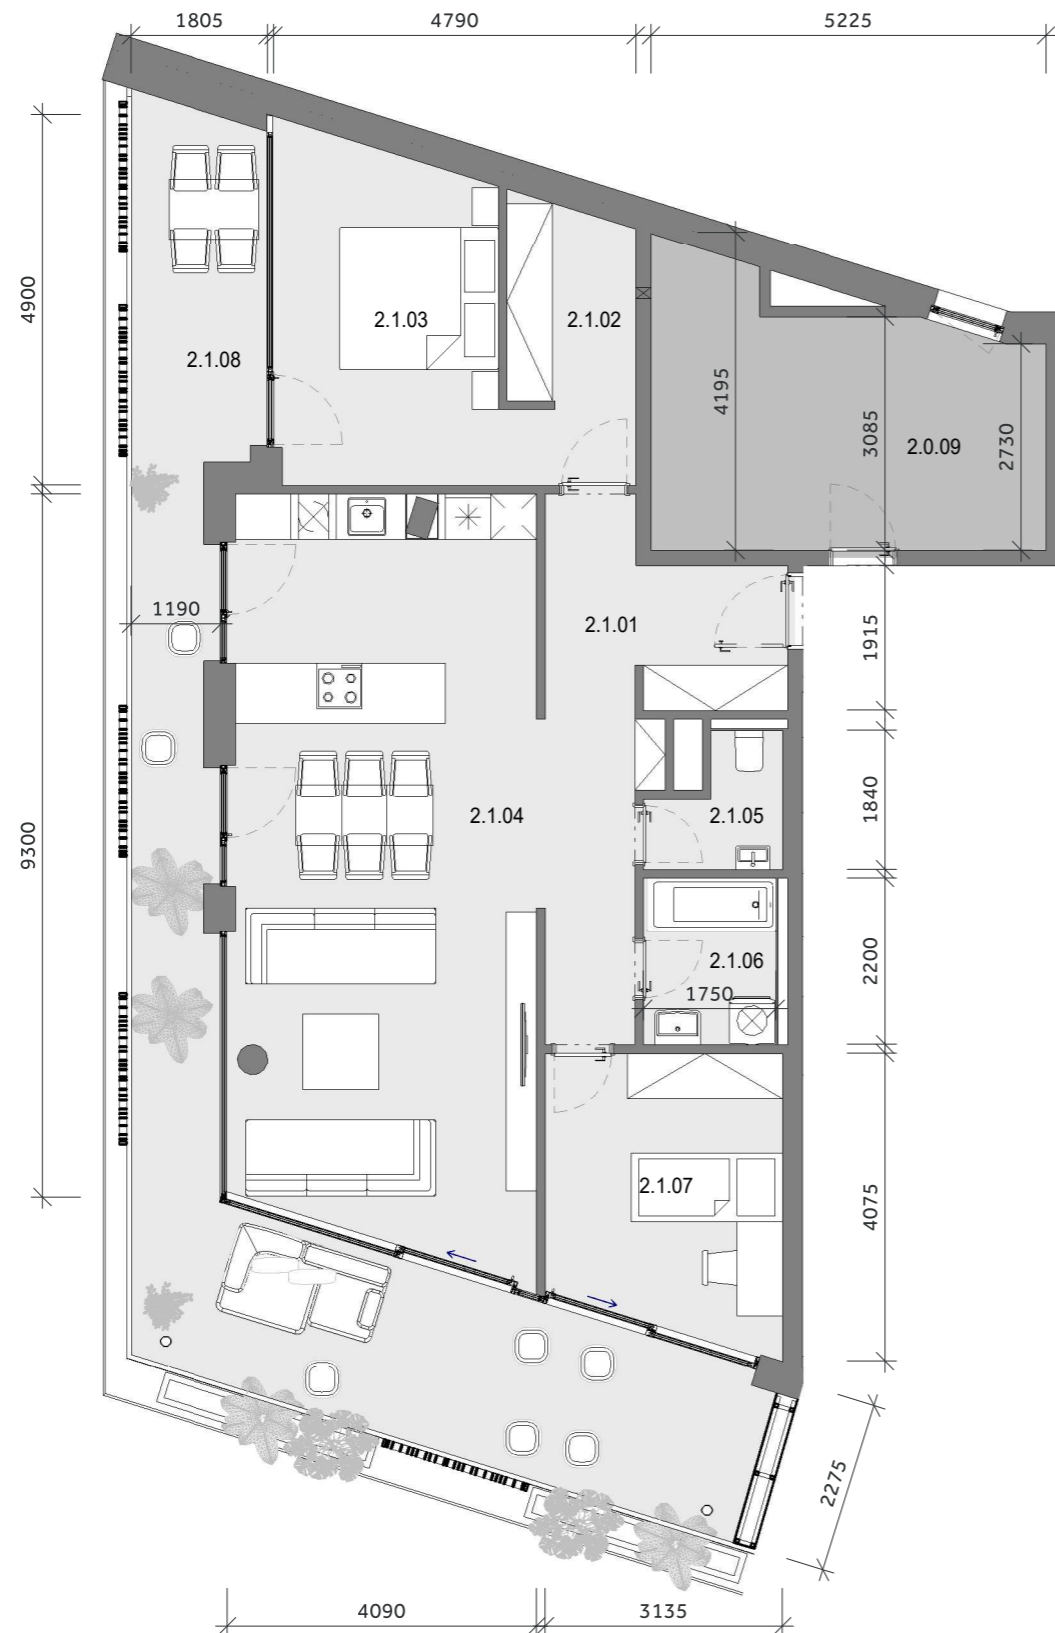

## 2.1 2.NP 3 - IZBOVÝ BYT

Uvedené plochy sú predbežné a môžu vykazovať odchýlky. Do úžitkovej plochy bytu nie je zarátaná plocha vnútorných priečok. Zariadenie predmety nie sú súčasťou dodávky. Rozsah je špecifikovaný v štandardnom

### LEGENDA MIESTNOSTI BYT 2.1

2.1.01	CHODBA_	12.81
2.1.02	ŠATNÍK	4.46
2.1.03	SPALŇA	14.94
2.1.04	OBÝVACIA IZBA S KUCHYŇOU	39.89
2.1.05	WC	2.57
2.1.06	KÚPEĽŇA	3.85
2.1.07	IZBA	11.34
2.1.08	TERASA	38.76

CELKOVÁ ÚŽITKOVÁ PLOCHA BYTU - VNÚTORNÁ 89.33 m<sup>2</sup>

CELKOVÁ ÚŽITKOVÁ PLOCHA BYTU - VONKAJŠIA 38.76 m<sup>2</sup>

UMIESTNENIE BYTU NA POSCHODÍ: