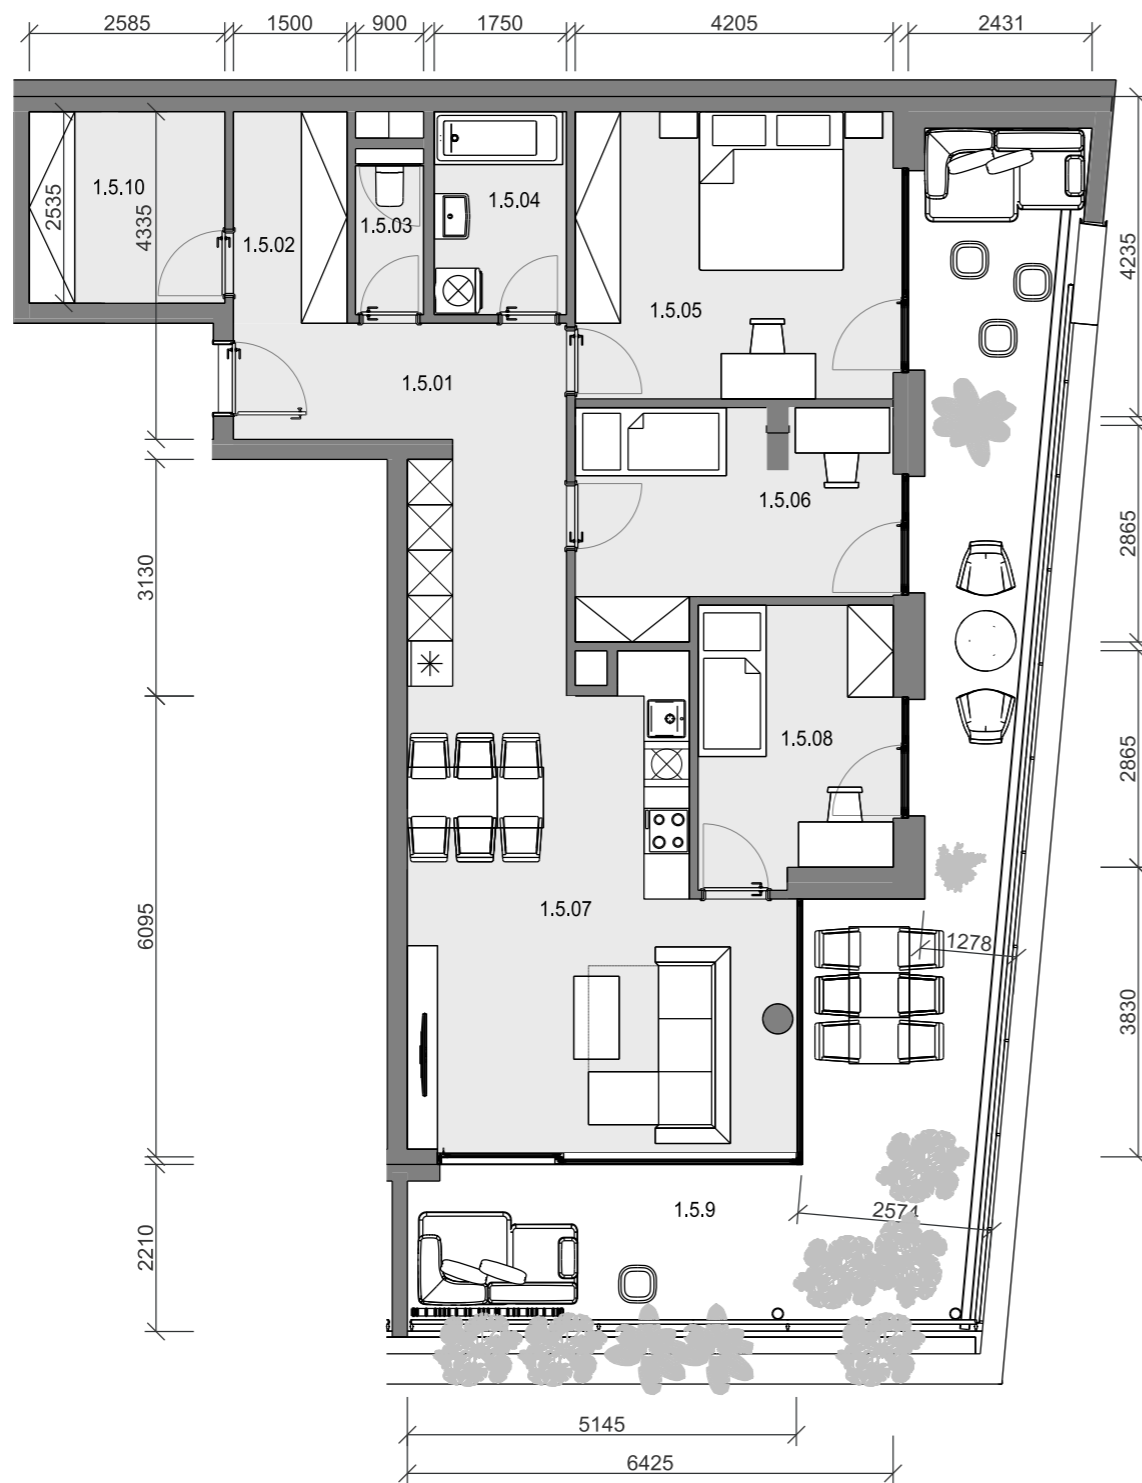

1.5 1.NP 4 - IZBOVÝ BYT

Uvedené plochy sú predbežné a môžu vykazovať odchýlky. Do úžitkovej plochy bytu nie je zarátaná plocha vnútorných priečok. Zariadenie predmety nie sú súčasťou dodávky. Rozsah je špecifikovaný v štandardnom vybavení.

LEGENDA MIESTNOSTI BYT 1.5

1.5.01	ZÁDVERIE, CHODBA	6.76
1.5.02	ŠATNÍK	4.20
1.5.03	WC	1.77
1.5.04	KÚPEĽŇA	4.70
1.5.05	SPALŇA	17.26
1.5.06	IZBA	11,36
1.5.07	OBÝVACIA IZBA S KUCHYŇOU	34,79
1.5.08	IZBA	9,48
1.5.09	TERASA	45.98
1.5.10	ŠATNÍK	6.55

CELKOVÁ ÚŽITKOVÁ PLOCHA BYTU - VNÚTORNÁ 96.87 m²

CELKOVÁ ÚŽITKOVÁ PLOCHA BYTU - VONKAJŠIA 45.98 m²

UMIESTNENIE BYTUNA POSCHODÍ: