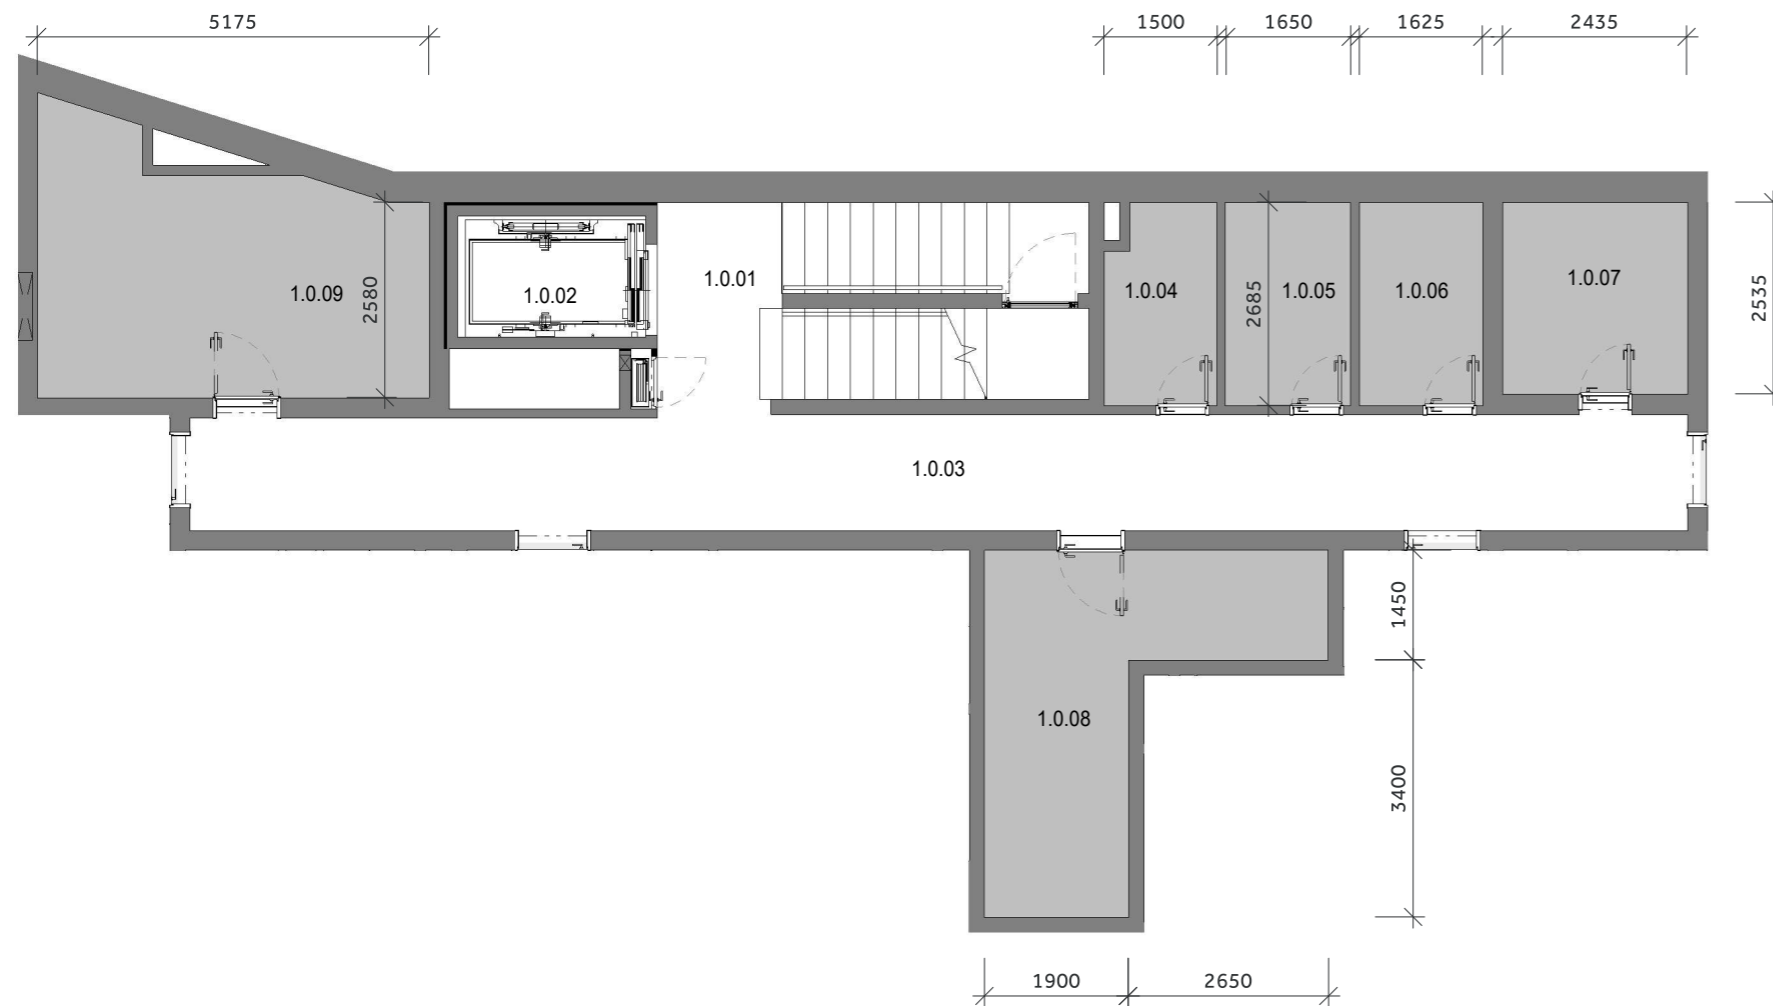

SKLADY 1.NP

LEGENDA MIESTNOSTI SKLADY 1.NP

1.0.04	SKLAD	3.81
1.0.05	SKLAD	4.43
1.0.06	SKLAD	4.36
1.0.07	SKLAD	6.17
1.0.08	SKLAD	13.06
1.0.09	SKLAD	16.02

CELKOVÁ ÚŽITKOVÁ PLOCHA SKLADOV

47.85 m²

UMIESTNENIE BYTU NA POSCHODÍ:

Uvedené plochy sú predbežné a môžu vykazovať odchýlky. Do úžitkovej plochy bytu nie je zarátaná plocha vnútorných priečok. Zariadenie predmety nie sú súčasťou dodávky. Rozsah je špecifikovaný v štandardnom