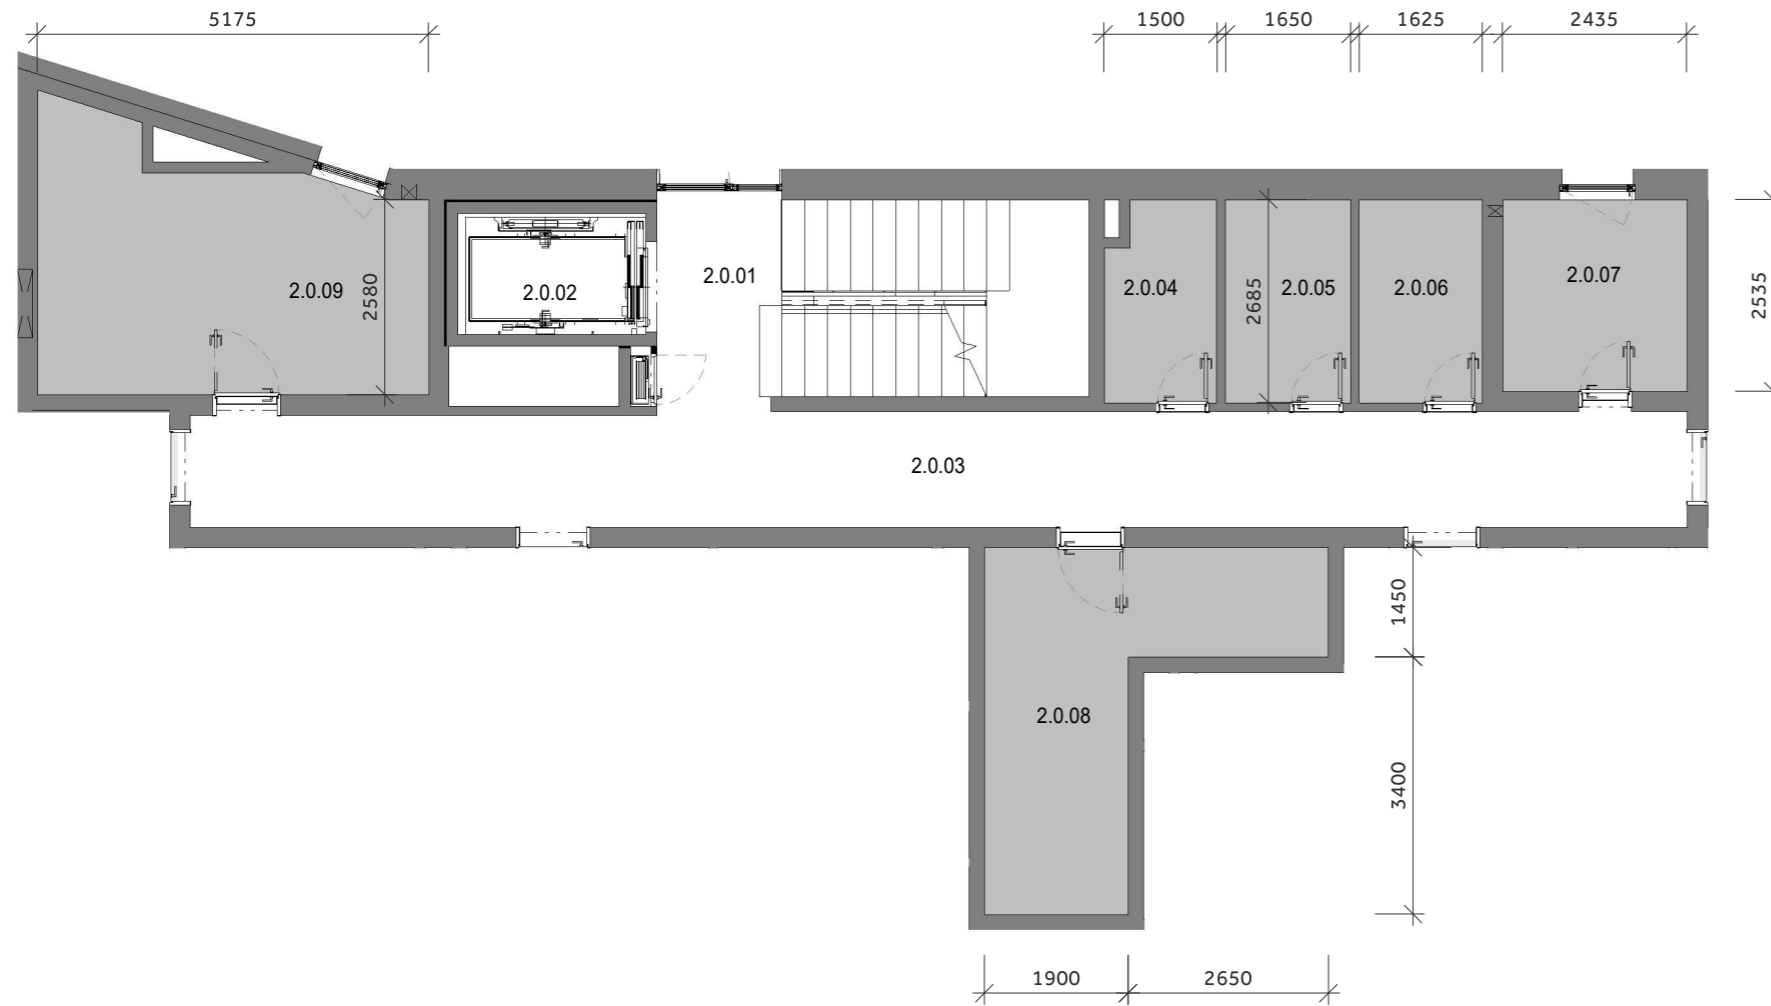

SKLADY 2.NP

LEGENDA MIESTNOSTI SKLADY 2.NP

2.0.04	SKLAD	3.81
2.0.05	SKLAD	4.43
2.0.06	SKLAD	4.36
2.0.07	SKLAD	6.17
2.0.08	SKLAD	13.06
2.0.09	SKLAD	16.02

CELKOVÁ ÚŽITKOVÁ PLOCHA SKLADOV

47.85 m²

UMIESTNENIE BYTU NA POSCHODÍ:

Uvedené plochy sú predbežné a môžu vykazovať odchýlky. Do úžitkovej plochy bytu nie je zarátaná plocha vnútorných priečok. Zariadenie predmety nie sú súčasťou dodávky. Rozsah je špecifikovaný v štandardnom