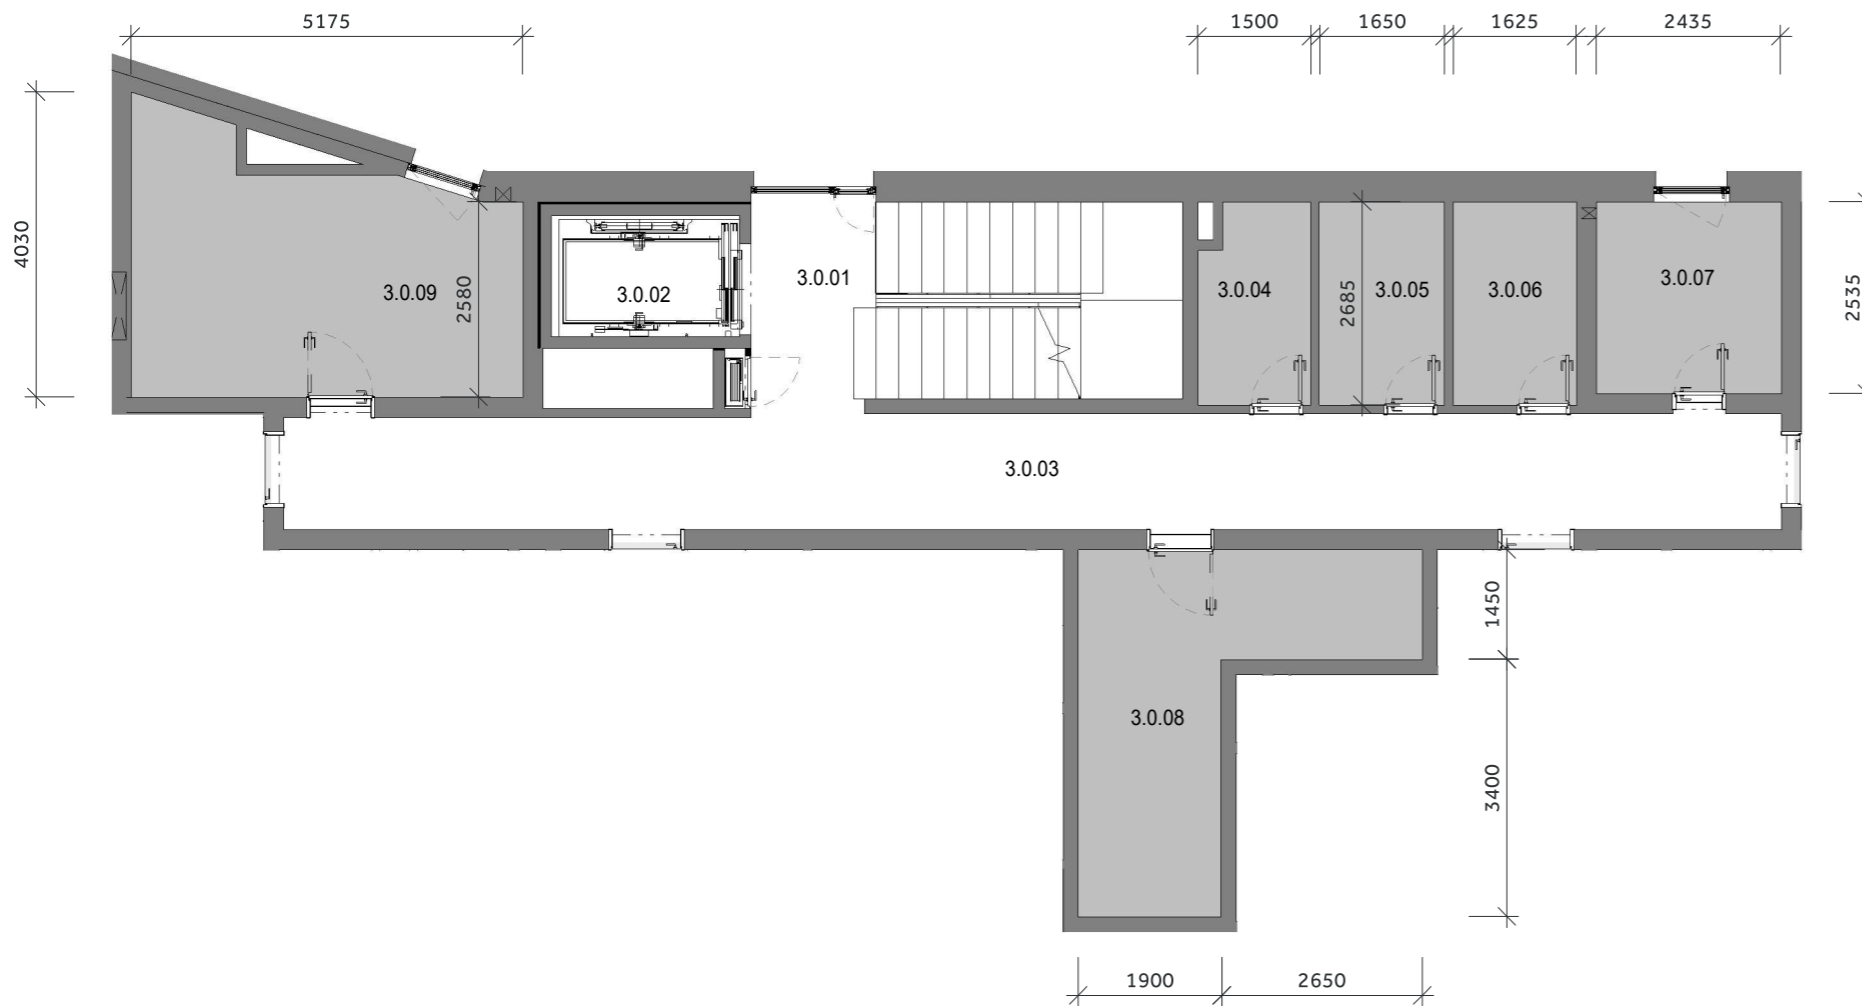

SKLADY 3.NP

LEGENDA MIESTNOSTI SKLADY 3.NP

3.0.04	SKLAD	3.81
3.0.05	SKLAD	4.43
3.0.06	SKLAD	4.36
3.0.07	SKLAD	6.17
3.0.08	SKLAD	13.06
3.0.09	SKLAD	16.02

CELKOVÁ ÚŽITKOVÁ PLOCHA SKLADOV

47.85 m²

UMIESTNENIE BYTU NA POSCHODÍ:

Uvedené plochy sú predbežné a môžu vykazovať odchýlky. Do úžitkovej plochy bytu nie je zarátaná plocha vnútorných priečok. Zariadenie predmety nie sú súčasťou dodávky. Rozsah je špecifikovaný v štandardnom