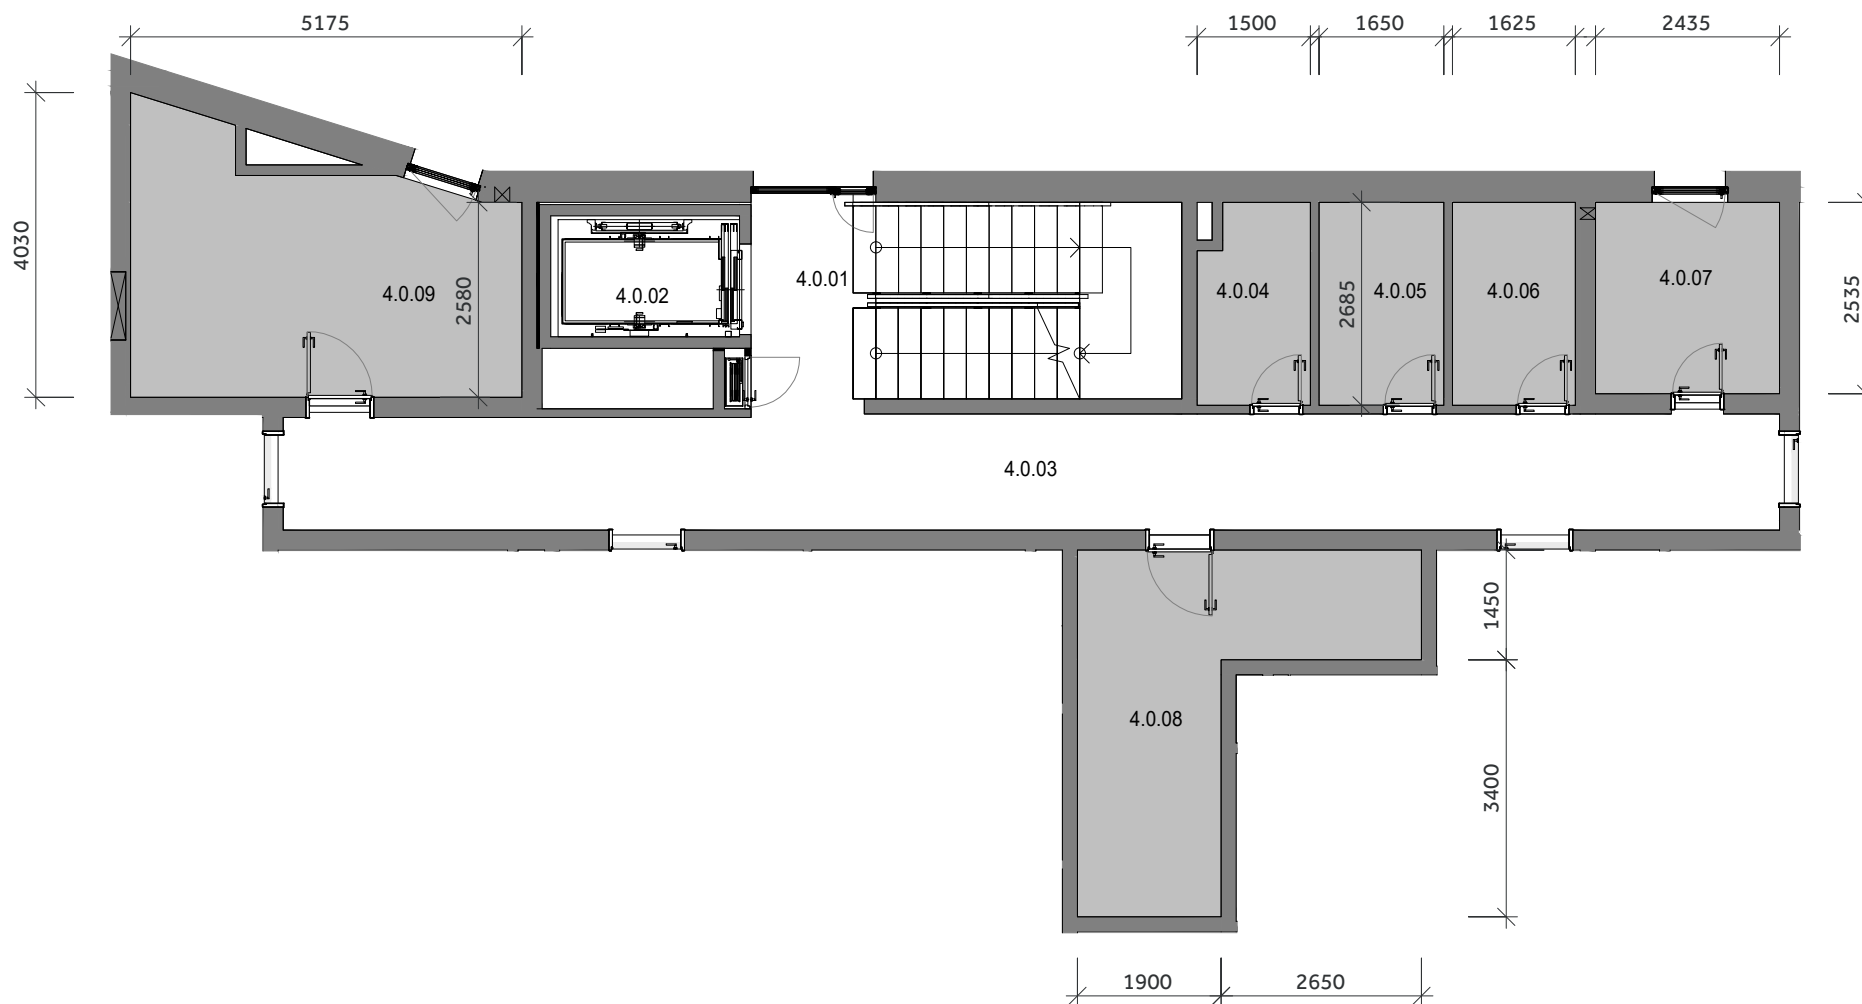

SKLADY 4. NP

LEGENDA MIESTNOSTI SKLADY 4.NP

4.0.04	SKLAD	3.81
4.0.05	SKLAD	4.43
4.0.06	SKLAD	4.36
4.0.07	SKLAD	6.17
4.0.08	SKLAD	13.06
4.0.09	SKLAD	16.02

CELKOVÁ ÚŽITKOVÁ PLOCHA SKLADOV

47.85 m²

UMIESTNENIE BYTUNA POSCHODÍ:

Uvedené plochy sú predbežné a môžu vykazovať odchýlky. Do úžitkovej plochy bytu nie je zarátaná plochavútorňných priečok. Zariadenie predmety nie sú súčasťou dodávky. Rozsah je špecifikovaný v štandardnom vybavení.